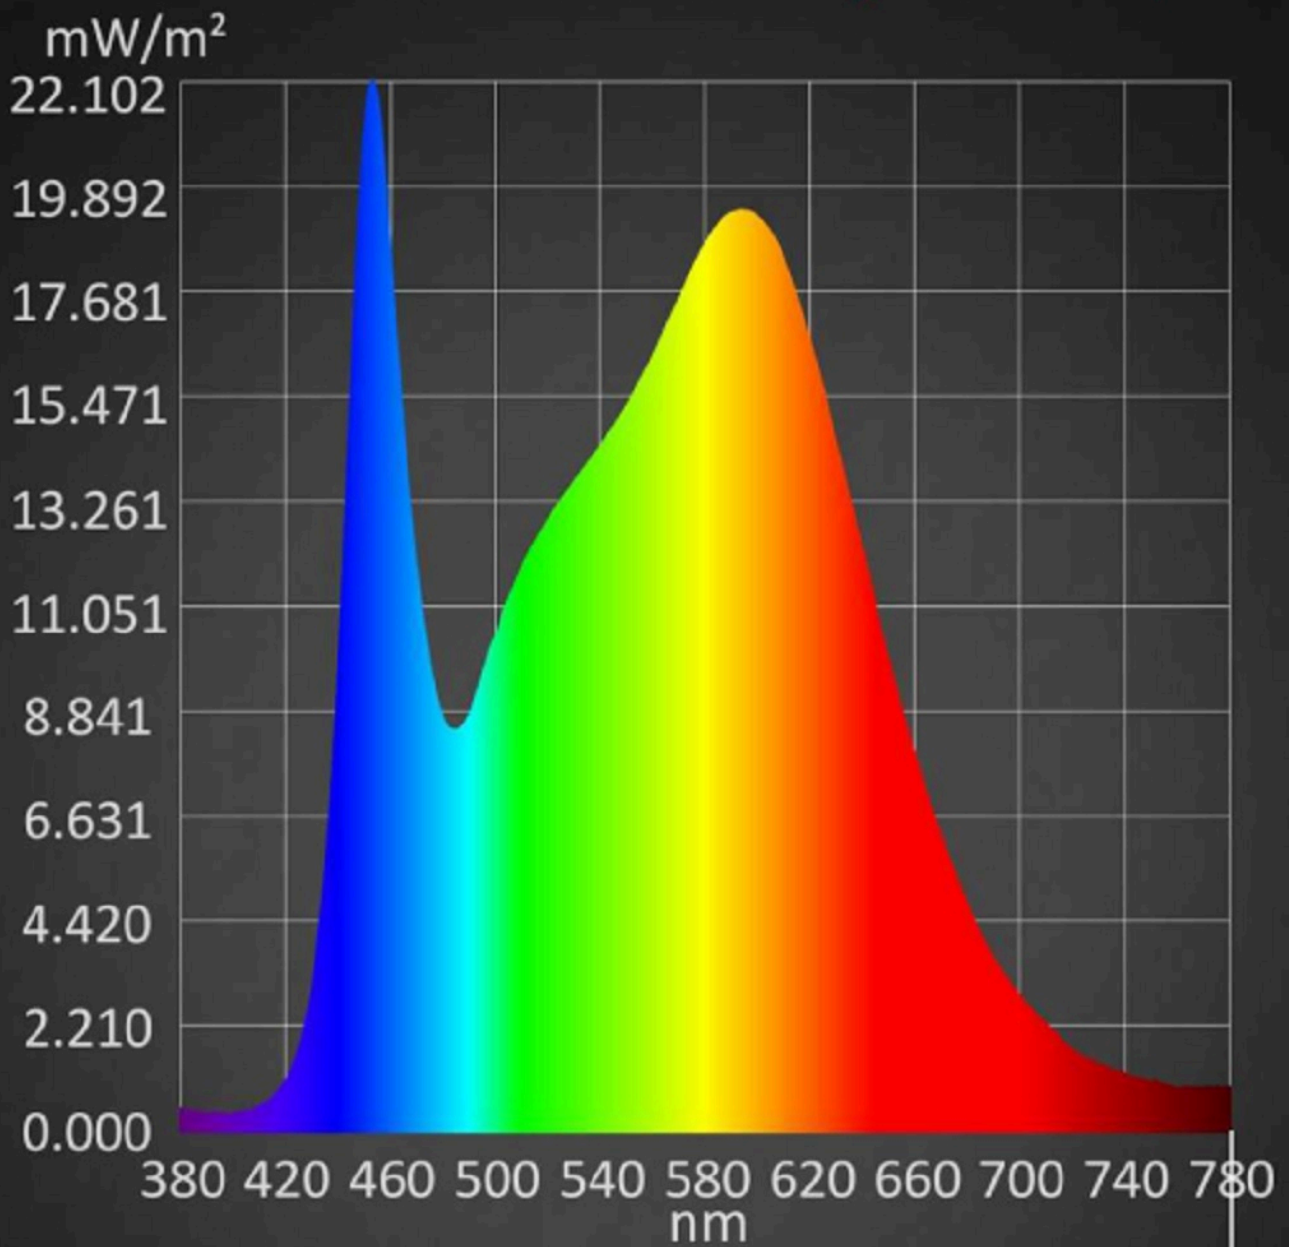

781 nm; 0.00 mW/m²